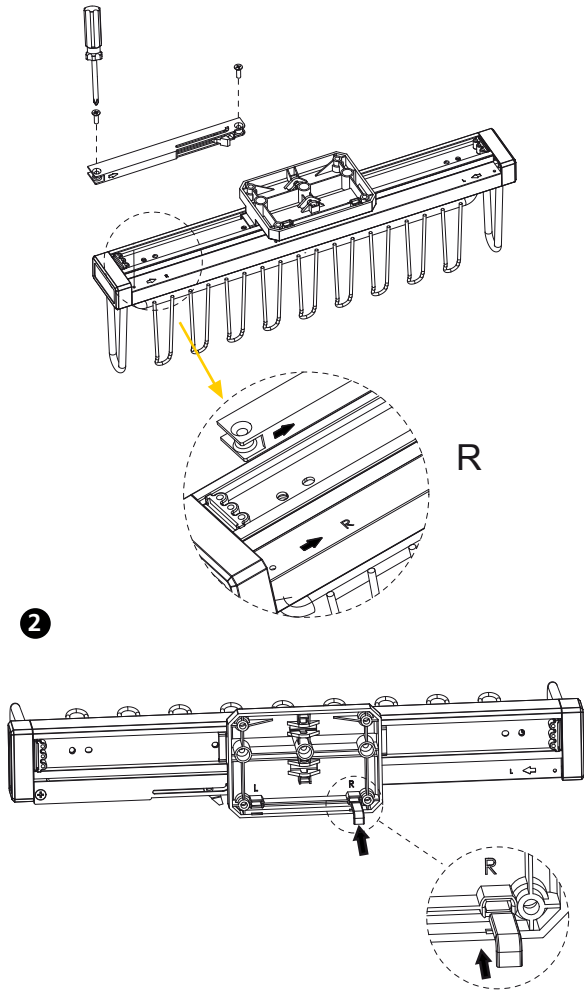

MOKA

LATERAL PULL-OUT TIE RACK / PORTA CRAVATTE LATERALE ESTRAIBILE
 CORBATERO LATERAL EXTRAÍBLE / PORTE CRAVATES LATÉRAL EXTRACTIBLE
 PORTA GRAVATAS LATERAL EXTRAÍVEL

1 OPTION A
 Right / Destra / Derecha / Droite / Direita

1 OPTION B
 Left / Sinistra / Izquierda / Gauche / Esquerda